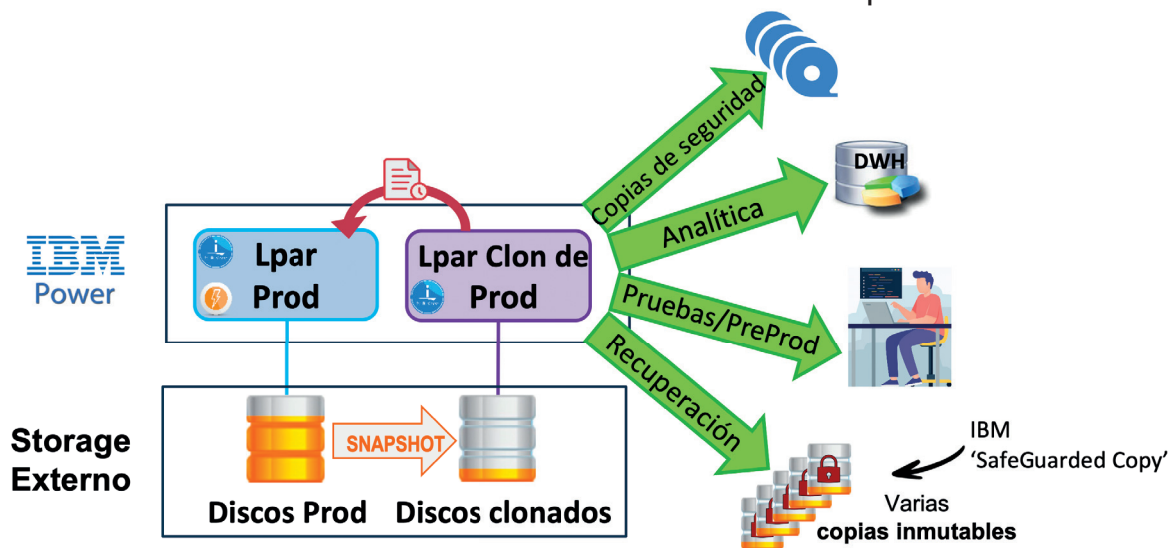

# FLASH

for

- **Copias de seguridad diarias en 2 minutos** (incluso Save21)
- **Entornos de prueba actualizados fácilmente**
- **¡2, 4 o muchas copias de Recuperación cada día!**

## FLASH for i automatiza la **CLONACIÓN** de su partición **IBM i**

- 'FLASH for i' gestiona la tecnología **SnapShots (= FlashCopy)** del almacenamiento **externo**
- Todos los procesos son automatizados, controlados, asegurados, ejecutados e informados por 'FLASH for i' **desde la partición de producción de IBM i**
- **La información importante** (logs de trabajo, logs del sistema, QUSRBRM, historial, etc.) **se transfiere automáticamente** de la partición clonada a la partición de producción

### Cientes y partners en todo el mundo

- Muchas referencias: **550 particiones de producción en funcionamiento**
- Totalmente **automatizado**, fácil instalación, uso y evolución
- **2 modalidades:** Licencias (+ mantenimiento) o Suscripciones
- Adaptado a almacenamiento externo IBM y no IBM

Como partners de M81 abordamos proyectos de monitorización de sistemas IBM i así como proyectos de automatización del clonado de particiones de producción.

M81 es también el nombre de una galaxia espiral muy bonita