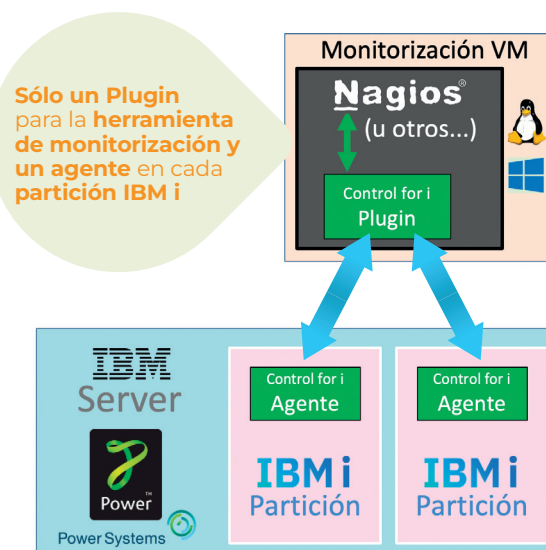

¡Potencie su solución de monitorización actual!

Con **CONTROL for i** puede **supervisar el 100%** de su **IBM i**

+180 Controles inmediatos que se añaden a su solución de supervisión...

La configuración de los controles y las pruebas se realizan con personal de IBM i, en la **partición IBM i** y con **mandatos de IBM i**

A continuación, los controles se copian, integran y programan fácilmente **en su herramienta de supervisión**

También puede recuperar rápidamente sus controles IBM i **existentes** en 'Control for i' o crear controles completamente **nuevos**