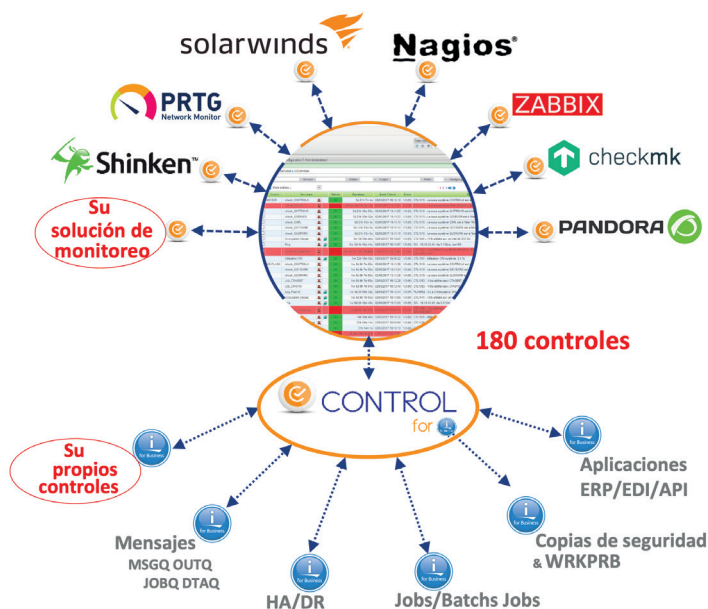

¡Potencie su solución de monitorización actual!

Con **CONTROL for i** puede **supervisar el 100%** de su **IBM i**

+180 Controles inmediatos que se añaden a su solución de supervisión...

La configuración de los controles y las pruebas se realizan con personal de IBM i, en la **partición IBM i** y con **mandatos de IBM i**

A continuación, los controles se copian, integran y programan fácilmente **en su herramienta de supervisión**

También puede recuperar rápidamente sus controles IBM i **existentes** en 'Control for i' o crear controles completamente **nuevos**

Además, Control for i puede **responder automáticamente a un gran número de mensajes**

Cientes y partners en todo el mundo

Muchas referencias: **600 particiones en funcionamiento**

Plug and Play: muy fácil de instalar, configurar, utilizar y actualizar